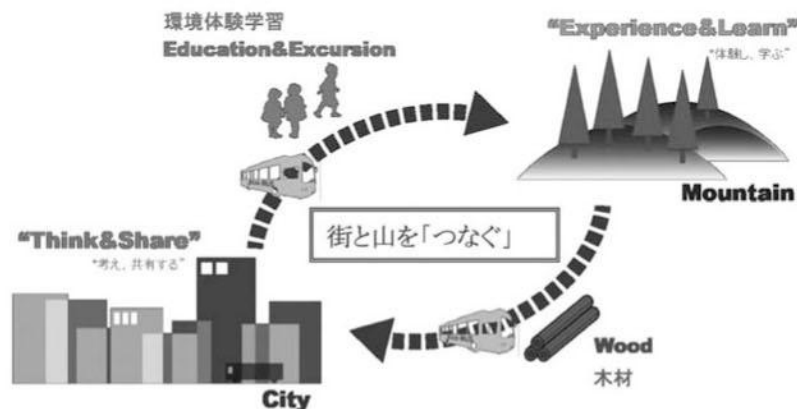

地元をつかって楽しもう

マチツカイヒメジ

マチツカイヒメジ

GRAND OPEN!

キャッスルガーデン
芝生広場

アクセス
JR 姫路駅北口・山陽姫路駅から徒歩すぐ。
駅北（お城側）フェスタビル南の芝生広場

周辺 MAP

プログラム

姫路“杉活”とは

姫路駅前に姫路産の杉が使われているのをご存知ですか？
私たちは、町と山をつなぐことで、杉のことをもっともっと知ってもらいたいと願っています。
杉をもっと活用して町を山を元気にしたい。未来を担う子どもたちと一緒に、山や林業、自然環境の現状を学び伝えていく活動が、『姫路杉活』です。

“杉活”コンペ

『まちかぐ』募集します！

【自分で考えたモノが実現する！！】
駅前で座る・くつろぐ空間の創出のため、市産の杉でつくるイス・テーブル（まちかぐ）等のデザインを募集します。詳しくはオープニングで配られる『まちかぐ』デザイン募集案内をご覧ください。