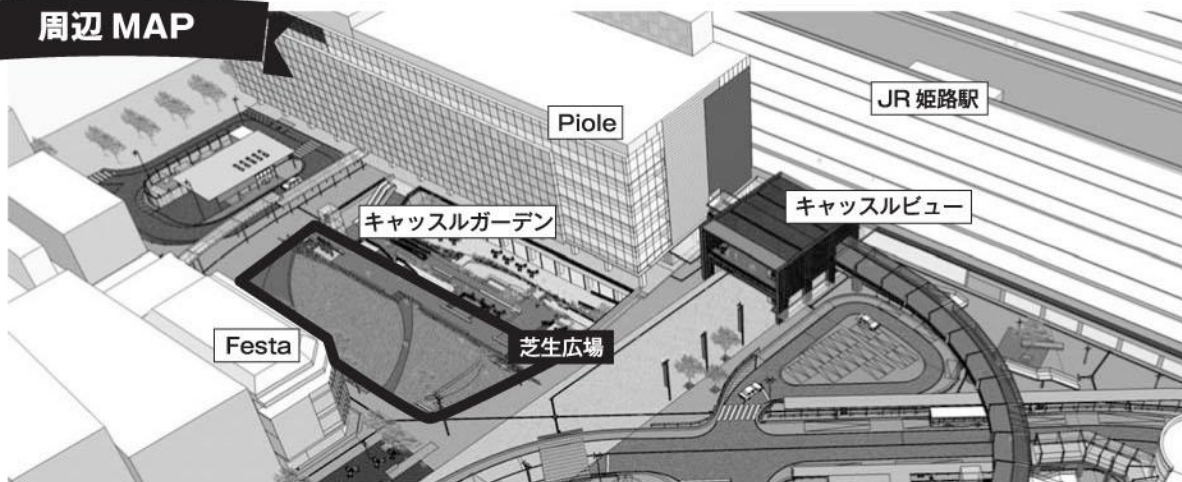

地元をつかって楽しもう

マチツカイヒメジ

マチツカイヒメジ

GRAND OPEN!

キャッスルガーデン
芝生広場

アクセス
JR 姫路駅北口・山陽姫路駅から徒歩すぐ。
駅北（お城側）フェスタビル南の芝生広場

周辺 MAP

プログラム