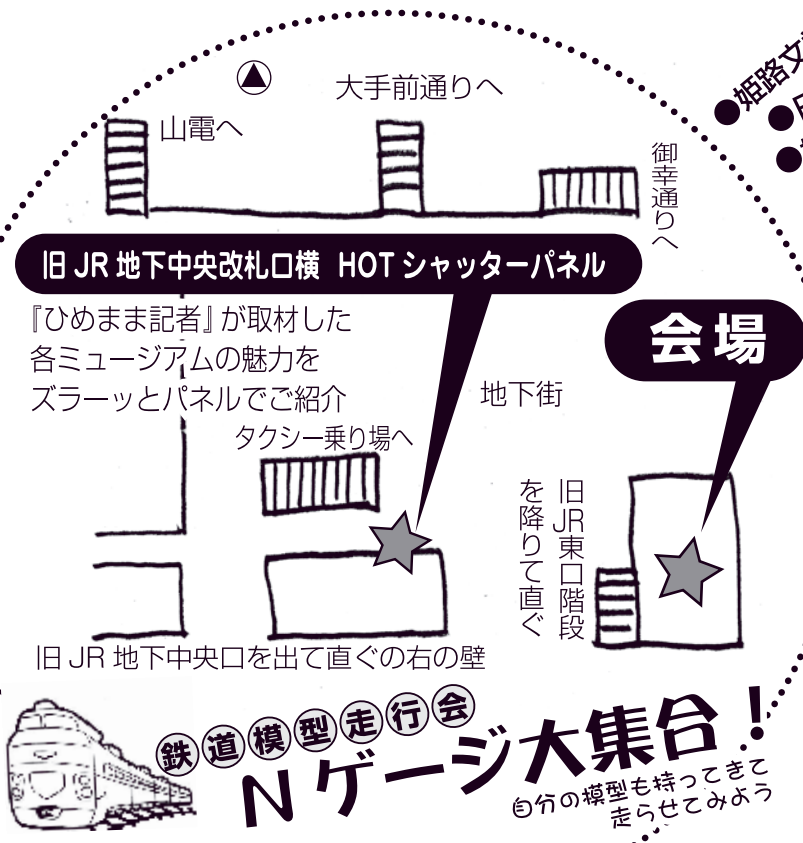

えきちか サテライトミュージアム

この夏、姫路駅地下街に姫路のいろんなミュージアムが大集合!

入場無料

平成 22 年度姫路市提案型協働事業として実施します。

社会実験 2010

4年後に新しく生まれる JR 姫路駅前広場は、大手前公園と同じぐらいの広いスペースになります。西半分はバスやタクシーの乗り降りに使いますが、東半分は市民が楽しく使える広場になります。この広場をどう活用するのかをさぐる社会実験第一弾として『えきちかサテライトミュージアム』を夏休みの後半 8/14日から 21日に開催します。姫路のいろんなミュージアムが姫路駅地下街に大集合!ここに来ると、姫路の各ミュージアムの魅力や開催中のイベントなどが一目瞭然です。こどもたちが楽しく遊んで学べる展示や体験コーナー、夏休みの宿題・自由研究のヒントも多数あります。本館へのお得な優待割引券情報もゲットできます。ご家族連れで是非お立ち寄りください。

出展ミュージアム

- 姫路文学館
- 日本玩具博物館
- 姫路市立水族館
- 兵庫県立歴史博物館
- 姫路市立美術館
- 姫路市書写の里・美術工芸館
- 姫路市埋蔵文化財センター

本館入館割引券など
特典多数!! あっ得!

- 8/16(月)・17(火)
 <水族館>水生生物の飼育相談と展示
 夏休み自由研究相談
 午前10時 ~ 午後4時
- 8/14(土)~21(土)
- <文学館>
 怪傑ゾロリ図書館 (床に座って自由読書)
 鉄道写真パネル展示
 - <日本玩具博物館>
 パネル展示と手に取り遊べる懐かしの玩具
 - <姫路市立美術館>
 組み立て冊子・ポスター展示
 - <姫路市書写の里・美術工芸館>
 特設コマまわしコーナー
 - <姫路市埋蔵文化財センター>
 夏休み工作試作品展示 (勾玉・紙かぶと等)
 - <兵庫県立歴史博物館>
 オリジナル・パネル展示
 - <姫路科学館の関連展示>
 ジャコウアゲハ標本とウマノスズクサ鉢植え展示

宿題解決ぞろり!コーナー

- 8/14(土) みつろうロウソクづくり
 - 8/15(日) エコ工作 牛乳パックが動物に変身!
 - 8/16(月) お習字教室 道具を持って来てね
 水生生物の自由研究相談 (午前10時~午後4時)
 - 8/17(火) ポスター教室 道具持参
 水生生物の自由研究相談
 - 8/18(水) 文学館の学芸員さんによる
 怪傑ゾロリクイズ等お話し会 (午後1時~2時)
 言葉と体で詩をつくろう (午後2時~)
 - 8/19(木) エコ工作 牛乳パックが動物に変身!
 - 8/20(金) ポスター教室 道具を持って来てね
 - 8/21(土) 元科学館館長上田先生の自然科学の自由研究
- 他にも宿題に役立つプログラムがあるよ
- 毎日1時~4時 すべて無料